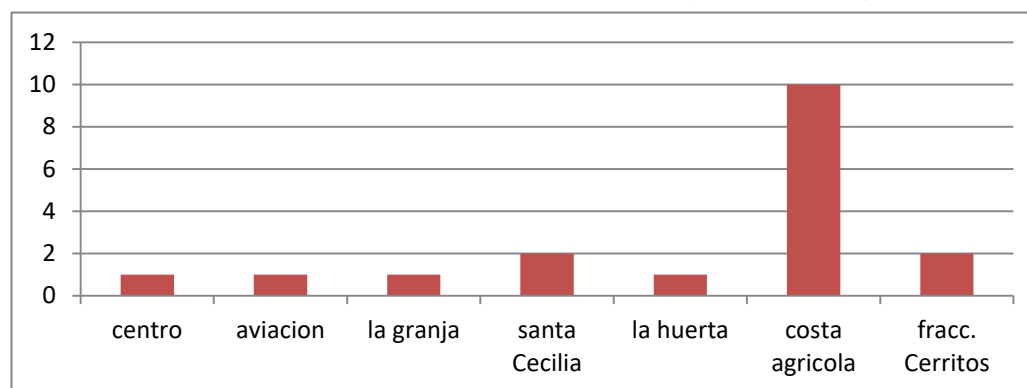

AGOSTO

2016

**HECHOS REGISTRADOS SIN DETENIDOS**

robo con violencia a casa habitacion	41
robo con violencia a comercio	6
robo a mano armada (arma de fuego)	0
robo a mano armada (arma blanca)	1
robo simple a casa habitacion	9
robo simple a comercio	2
robo a transeunte	5
robo de vehiculo	9
robo a vehiculo	12
robo a cajero automatico	0
lesiones simples	0
lesiones por riña	15
violencia intrafamiliar	18
amenazas	5
ciberdelitos	0
allanamiento de morada	2
daños	10
agresion	2
fraudes	0
violacion	0
incendio de casa habitacion	0
abuso de confianza	1
abusos deshonestos	1
suicidio	0

### VIOLENCIA INTRAFAMILIAR

centro	<b>1</b>
aviacion	<b>1</b>
la granja	<b>1</b>
santa Cecilia	<b>2</b>
la huerta	<b>1</b>
costa agricola	<b>10</b>
fracc. Cerritos	<b>2</b>
	<b>18</b>