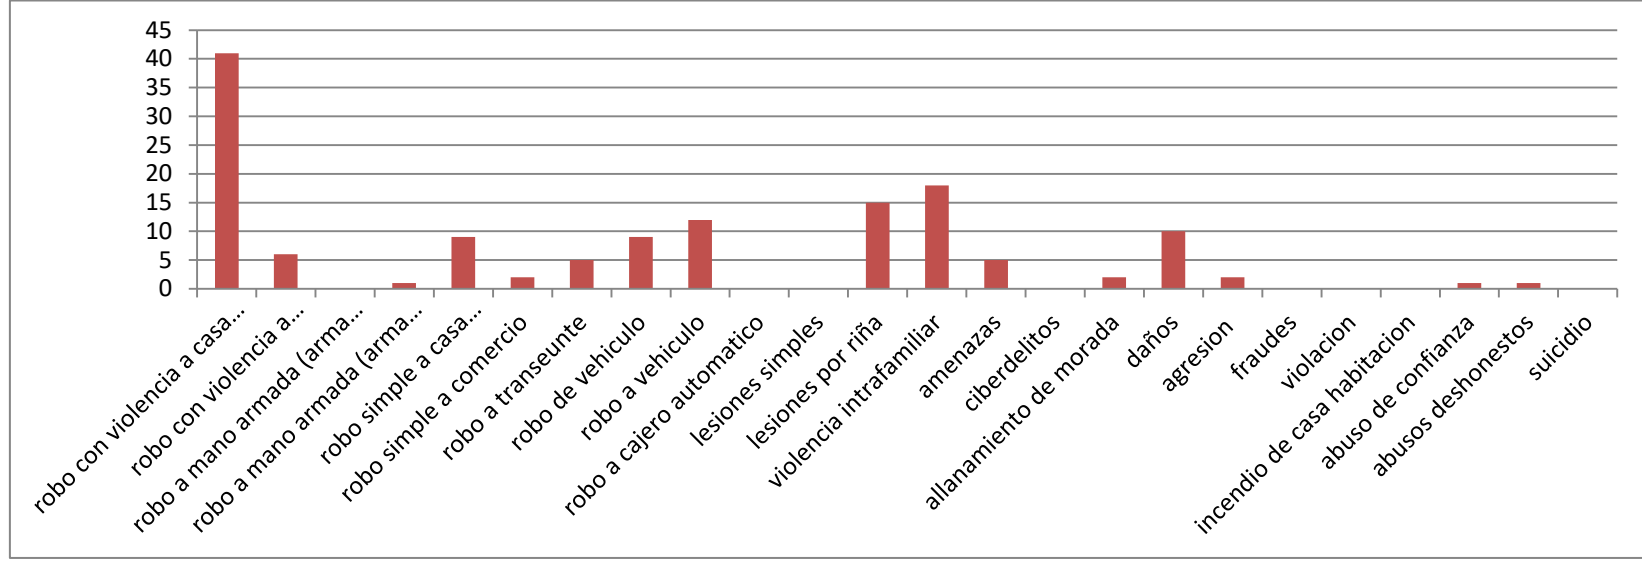

AGOSTO

2016

**HECHOS REGISTRADOS SIN DETENIDOS**

robo con violencia a casa habitacion	41
robo con violencia a comercio	6
robo a mano armada (arma de fuego)	0
robo a mano armada (arma blanca)	1
robo simple a casa habitacion	9
robo simple a comercio	2
robo a transeunte	5
robo de vehiculo	9
robo a vehiculo	12
robo a cajero automatico	0
lesiones simples	0
lesiones por riña	15
violencia intrafamiliar	18
amenazas	5
ciberdelitos	0
allanamiento de morada	2
daños	10
agresion	2
fraudes	0
violacion	0
incendio de casa habitacion	0
abuso de confianza	1
abusos deshonestos	1
suicidio	0

### VIOLENCIA INTRAFAMILIAR

centro	<b>1</b>
aviacion	<b>1</b>
la granja	<b>1</b>
santa Cecilia	<b>2</b>
la huerta	<b>1</b>
costa agricola	<b>10</b>
fracc. Cerritos	<b>2</b>
	<b>18</b>

### PERSONAS FALLECIDAS

EJ. JESUS GARCIA (NATURAL)	<b>1</b>
CAMPO EL ROCIO (HOMICIDIO-RIÑA)	<b>1</b>
DESEMBOQUE (NATURAL)	<b>1</b>
PLUTARCO E. CALLE ("Y") (CAUSA DESC.)	<b>1</b>
CABORCA (CAUSA DESCONOCIDA)	<b>1</b>

**INCIDENCIAS POR COLONIAS**

CENTRO	<b>26</b>
INDUSTRIAL	<b>1</b>
BUROCRATAS	<b>8</b>
NIÑOS HEROES	<b>1</b>
LA GRANJA	<b>2</b>
DEPORTIVA	<b>3</b>
PALMA DORADA I	<b>0</b>
PALMA DORADA II	<b>6</b>
FRACC. CERRITOS	<b>4</b>
REAL DE LOS VIÑEDOS	<b>4</b>
ROMANZA	<b>7</b>
PAGASA	<b>2</b>
FRACC. VILLA ZARINA	<b>1</b>
BICENTENARIO	<b>2</b>
CONTRERAS	<b>4</b>
SANTA CECILIA	<b>11</b>
ELEAZAR ORTIZ	<b>2</b>
LAZARO CARDENAS	<b>5</b>
LA HUERTA	<b>3</b>
AVIACION	<b>13</b>
LIZARRAGA	<b>2</b>
INF. LA ESPERANZA	<b>3</b>
INF. MISIONES DE KINO	<b>1</b>
FRACC. MISIONEROS	<b>1</b>
TIERRA BLANCA	<b>1</b>
PUEBLO VIEJO	<b>2</b>
DETRÁS DEL PANTEON NUEVO	<b>1</b>
LADRILLERA	<b>1</b>
COSTA AGRICOLA	<b>28</b>